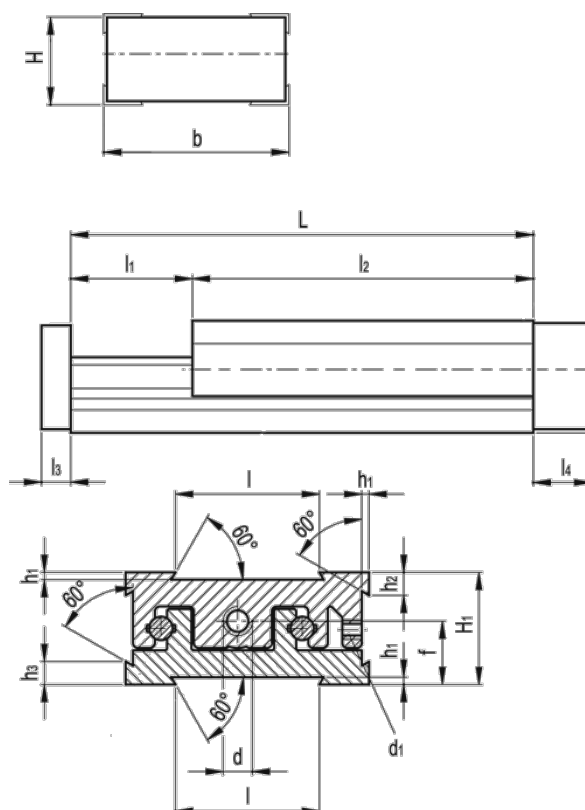

Varenummer: 20782020
Beskrivelse: Justerbar slædeenhed
GN 900-80-145-25-S-1

Mål

$b = 80$	$h_3 = 10.0$
$d = M8 \times 1$	$l = 50$
$d_1 = M5$	$L - l_1 = 145-25$
$f = 20.5$	$l_2 = 120$
$H = 35.5$	$l_3 = 8$
$h_1 = 2.0$	$l_4 = 16$
$H_1 = 36$	
$h_2 = 10.0$	